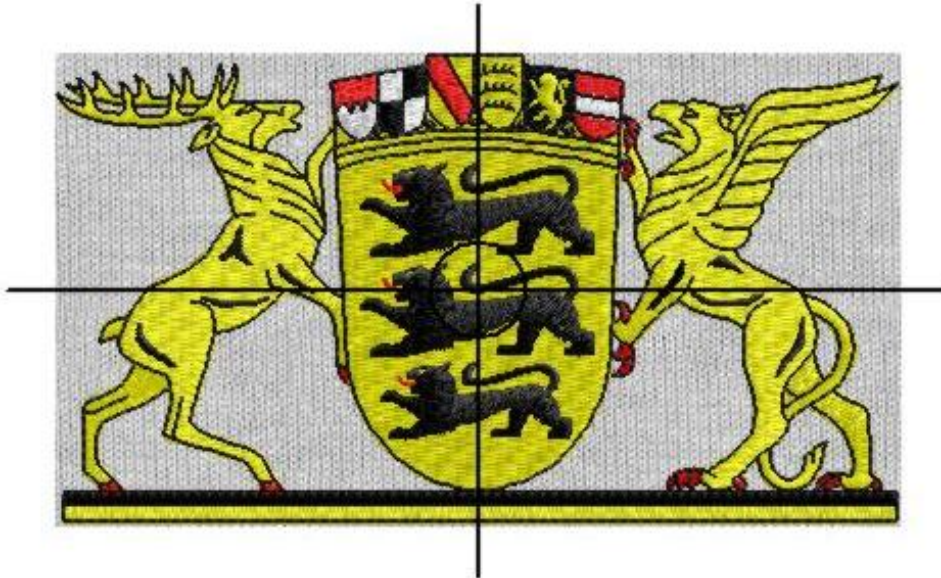

10.96x6.14 cm	Garn: 68.23 m	01-Yellow	04-Yellow	07-Yellow	10-Red (RGB)	13-Yellow
17900 Stiche		02-Red (RGB)	05-Red (RGB)	08-Black	11-White	14-Red (RGB)
14 Änderungen		03-Black	06-Black	09-Yellow	12-Black	15-Black

Größe: 100%

R

01) N:01 (Yellow)
02) N:02 (Red (RGB))
03) N:03 (Black)
04) N:04 (Yellow)
05) N:05 (Red (RGB))
06) N:06 (Black)
07) N:07 (Yellow)
08) N:08 (Black)
09) N:09 (Yellow)
10) N:10 (Red (RGB))
11) N:11 (White)
12) N:12 (Black)
13) N:13 (Yellow)
14) N:14 (Red (RGB))
15) N:15 (Black)
16) N:01 (Yellow)